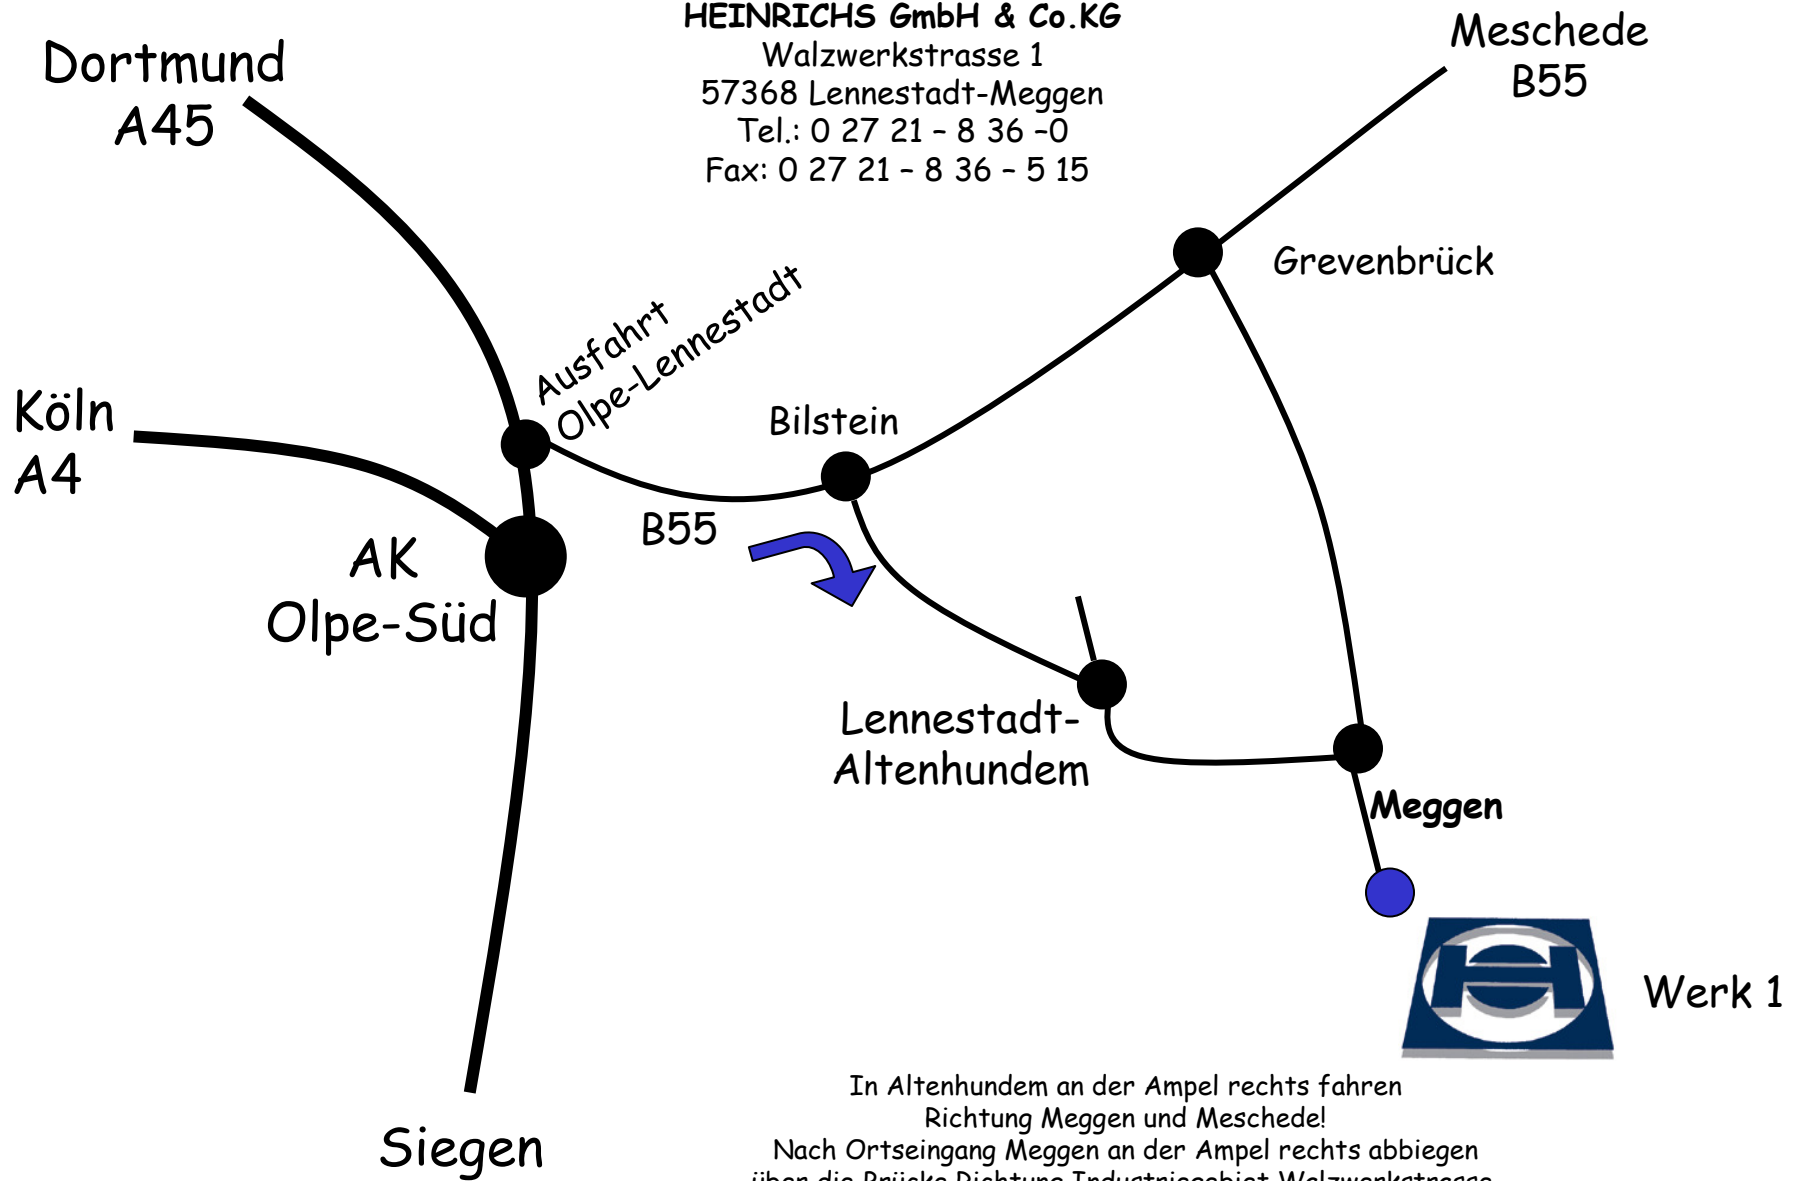

So finden Sie uns schnell!

HEINRICHS GmbH & Co.KG
Walzwerkstrasse 1
57368 Lennestadt-Meggen
Tel.: 0 27 21 - 8 36 -0
Fax: 0 27 21 - 8 36 - 5 15

In Altenhundem an der Ampel rechts fahren
Richtung Meggen und Meschede!
Nach Ortseingang Meggen an der Ampel rechts abbiegen
über die Brücke Richtung Industriegebiet Walzwerkstrasse.